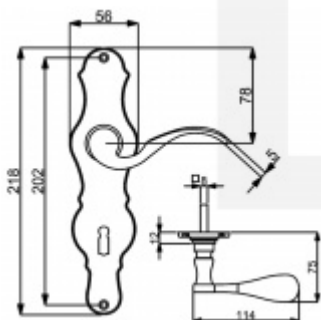

Produktový list

platný k 25. 8. 2024

luxusnikovani.cz
DELIVERED BY EFB

Štítkové kování Südmetall Eva klika / koule, Pravé provedení, Cylindrická vložka, Mosaz leštěná

ID produktu: 15942

PLU: 32.21.1060

Materiál černěná ocel

Rozteč 72 mm - obyčejný klíč, vložka

Rozteč 78 mm - WC uzamykání (vhodné pro zámek SSF serie 22)

pravolevé