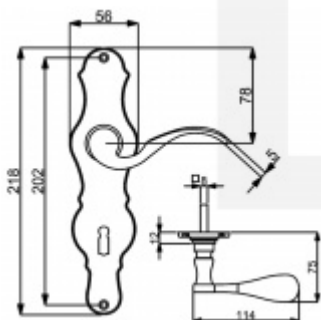

Produktový list

platný k 2. 10. 2024

luxusnikovani.cz
DELIVERED BY EFB

Štítkové kování Südmetall Eva klika / koule, Pravé provedení, Cylindrická vložka, Mosaz leštěná

ID produktu: 15942

PLU: 32.21.1060

Materiál černěná ocel

Rozteč 72 mm - obyčejný klíč, vložka

Rozteč 78 mm - WC uzamykání (vhodné pro zámek SSF serie 22)

pravolevé

Vaše cena bez DPH

Vaše cena s DPH

1 633 Kč

1 975,93 Kč

Zobrazit produkt