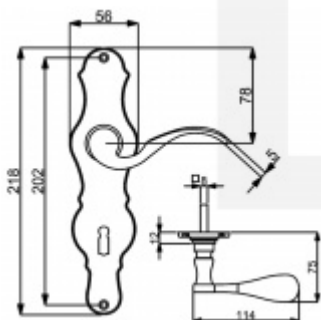

Produktový list

platný k 25. 8. 2024

luxusnikovani.cz
DELIVERED BY EFB

Štítkové kování Südmetail Eva klika / koule, Pravé provedení, Cylindrická vložka, Hnědá satin

ID produktu: 15941

PLU: 32.21.1070

Materiál černěná ocel

Rozteč 72 mm - obyčejný klíč, vložka

Rozteč 78 mm - WC uzamykání (vhodné pro zámek SSF serie 22)

pravolevé