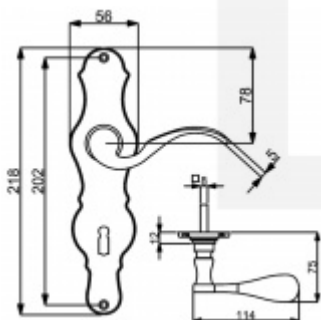

## Štítkové kování Súdmetall Eva

Materiál černěná ocel

Rozteč 72 mm - obyčejný klíč, vložka

Rozteč 78 mm - WC uzamykání (vhodné pro zámek SSF serie 22)

pravolevé