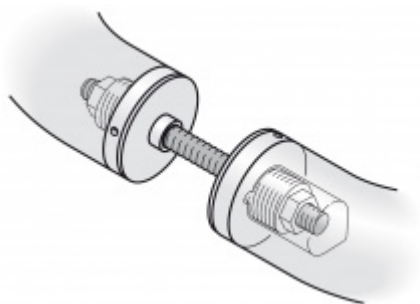

PŘÍSLUŠENSTVÍ

**Párové propojení madla
05 0580 M8**

FSB

OD OD 3,36 €

Termín bude prověřen u
dodavatele