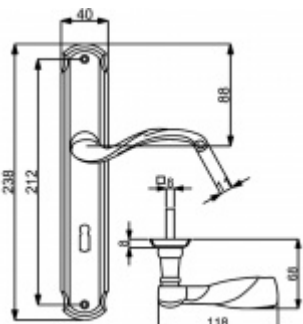

Produktový list

platný k 1. 9. 2024

luxusnikovani.cz
DELIVERED BY EFB

Štítkové kování Südmetail Beatrice-LS, Variostar

Materiál mosaz leštěná/satin

Rozteč 72 mm - obyčejný klíč, vložka

Rozteč 78 mm - WC uzamykání (vhodné pro zámek SSF serie 22)