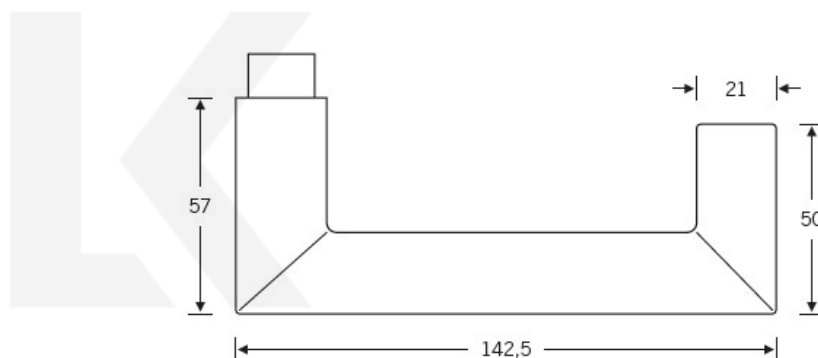

Produktový list

platný k 1. 9. 2024

luxusnikovani.cz
DELIVERED BY EFB

Kování FSB 12 1016 ASL Eloxovaný hliník, klika / klika, Obyčejný klíč

FSB

ID produktu: 159

V roce 1990 uvedla FSB na trh dveřní kliku, která byla vyrobena již v roce 1920. Jednalo se o model FSB 1076. Tento model se stal nejkopírovanějším modelem kliky minulého tisíciletí. Tvar kliky 1016 vychází ze stejných parametrů, je ale uzavřený. Díky tomu vhodný i pro panikové dveře. Dostupné jsou materiály hliník, nerez a bronz.