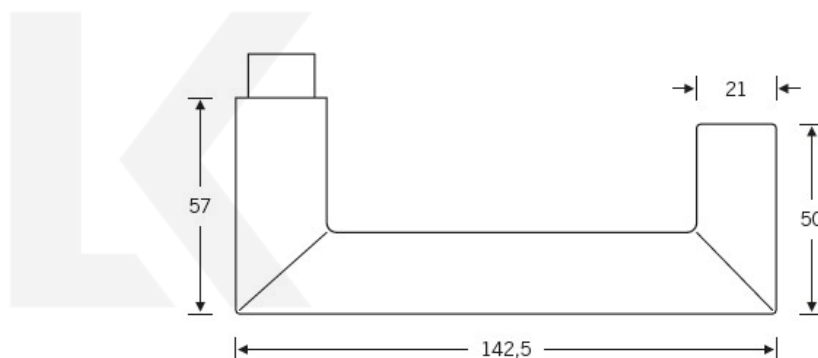

## Kování FSB 12 1016 ASL Nerez kartáčovaná, klika / klika, Obyčejný klíč

**FSB**

ID produktu: 158

V roce 1990 uvedla FSB na trh dveřní kliku, která byla vyrobena již v roce 1920. Jednalo se o model FSB 1076. Tento model se stal nejkopírovanějším modelem kliky minulého tisíciletí. Tvar kliky 1016 vychází ze stejných parametrů, je ale uzavřený. Díky tomu vhodný i pro panikové dveře. Dostupné jsou materiály hliník, nerez a bronz.