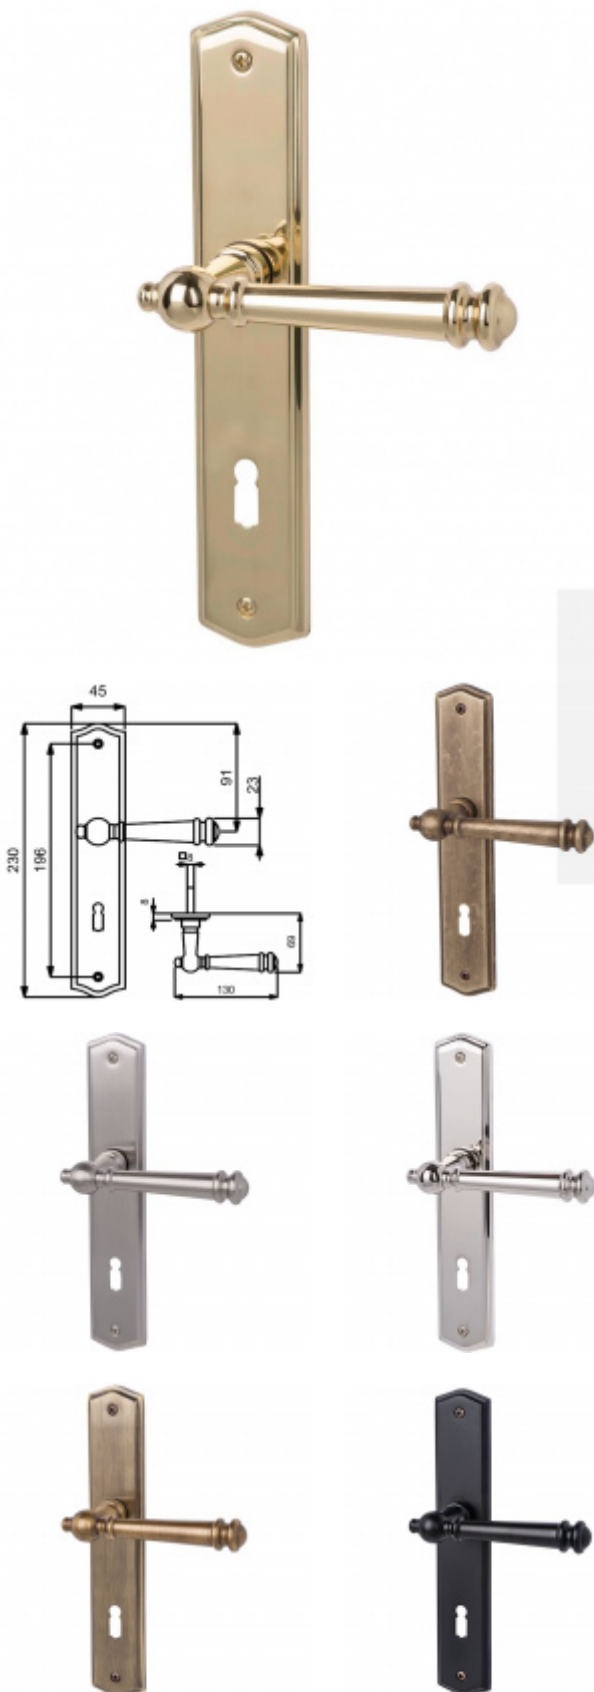

Produktový list

platný k 4. 11. 2024

luxusnikovani.cz
DELIVERED BY EFB

Štítkové kování Südmetail Mount Everest-LS, Variostar klika / klika, Cylindrická vložka, Černá vzhled

ID produktu: 15738

PLU: 32.87.2610

Materiál mosaz

3. třída dle EN 1906

Rozteč 72 mm - obyčejný klíč, vložka

Rozteč 78 mm - WC uzamykání (vhodné pro zámek SSF serie 22)

Vaše cena bez DPH

Vaše cena s DPH

2 380 Kč

2 879,8 Kč

Zobrazit produkt

PODOBNÉ PRODUKTY

Südmetail Mount Everest II-R, satin mosaz, TopSpeed

Süd-Metall

OD OD 2 011 Kč

5 pracovních dní

Südmetail Mount Everest-R, leštěný chrom/nerez vzhled, TopSpeed

Süd-Metall