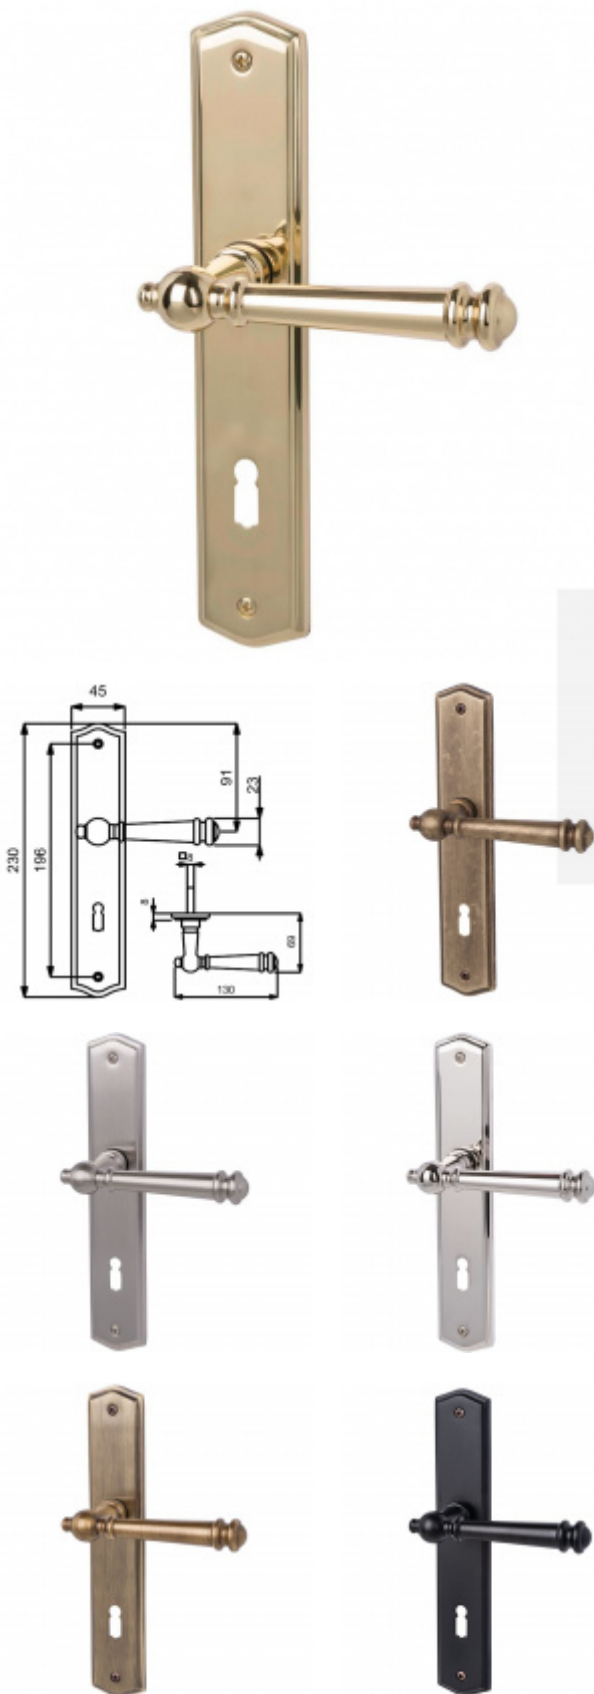

Produktový list

platný k 2. 10. 2024

luxusnikovani.cz
DELIVERED BY EFB

Štítkové kování Südmetail Mount Everest-LS, Variostar klika / klika, WC uzamykání, Antik železo vzhled

ID produktu: 15721

PLU: 32.87.2340

Materiál mosaz

3. třída dle EN 1906

Rozteč 72 mm - obyčejný klíč, vložka

Rozteč 78 mm - WC uzamykání (vhodné pro zámek SSF serie 22)

Vaše cena bez DPH

Vaše cena s DPH

3 505 Kč

4 241,05 Kč

Zobrazit produkt

PODOBNÉ PRODUKTY

Südmetail Mount Everest II-R, satin mosaz, TopSpeed

Süd-Metall

OD OD 2 000 Kč

5 pracovních dní

Südmetail Mount Everest-R, leštěný chrom/nerez vzhled, TopSpeed

Süd-Metall