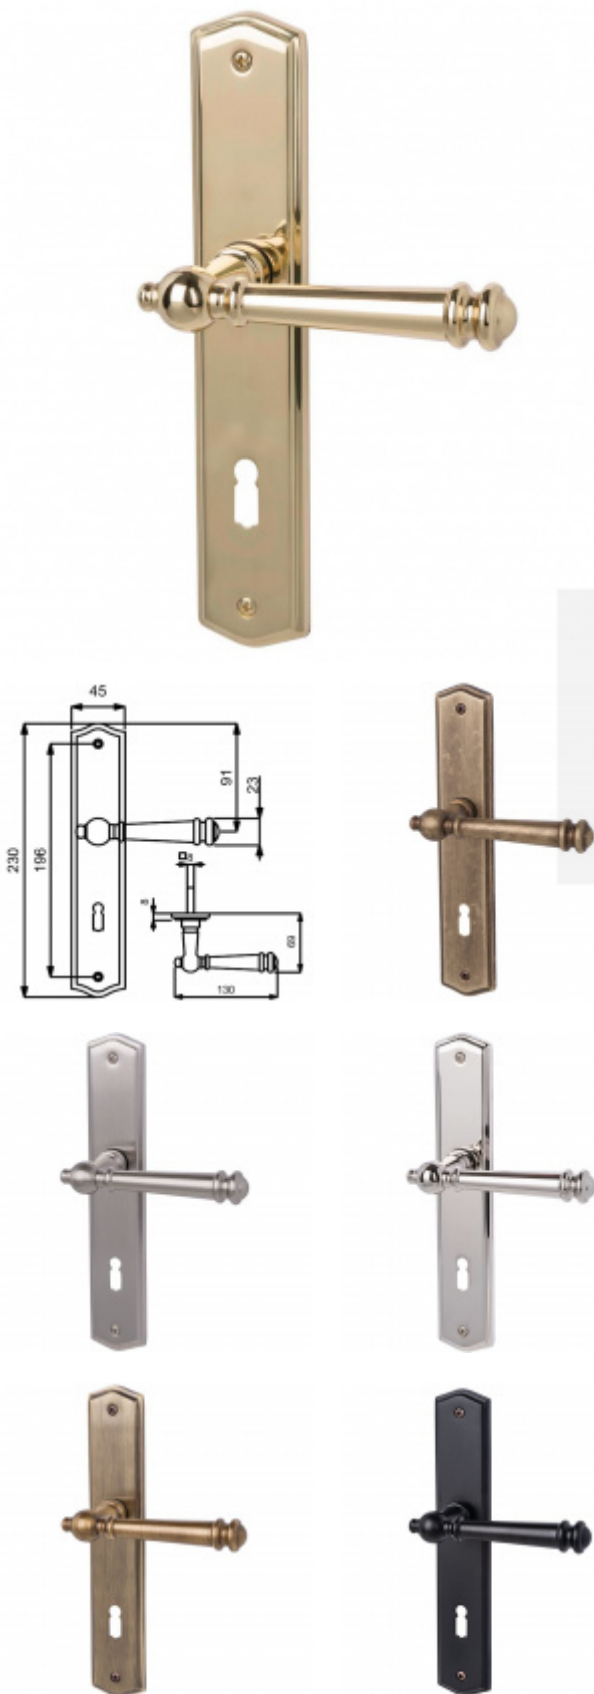

## Štítkové kování Südmetail Mount Everest-LS, Variostar klika / koule, Levé provedení, Cylindrická vložka, Mosaz leštěná

ID produktu: 15717

PLU: 32.87.0730

Materiál mosaz

3. třída dle EN 1906

Rozteč 72 mm - obyčejný klíč, vložka

Rozteč 78 mm - WC uzamykání (vhodné pro zámek SSF serie 22)

**Vaše cena bez DPH**

Vaše cena s DPH

**3 050 Kč**

3 690,5 Kč

Zobrazit produkt