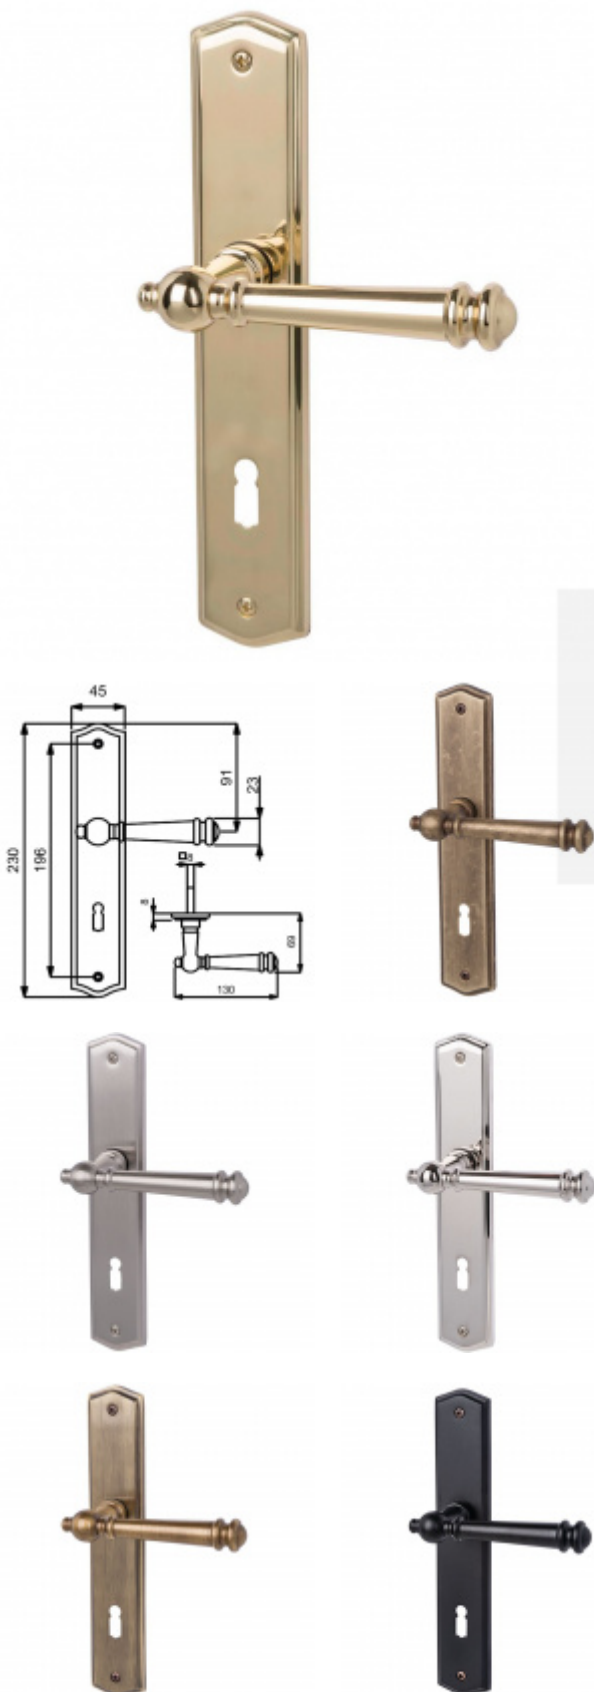

Produktový list

platný k 2. 10. 2024

luxusnikovani.cz
DELIVERED BY EFB

Štítkové kování Südmetail Mount Everest-LS, Variostar klika / koule, Levé provedení, Cylindrická vložka, Nerez leštěná vzhled

ID produktu: 15715

PLU: 32.87.1030

Materiál mosaz

3. třída dle EN 1906

Rozteč 72 mm - obyčejný klíč, vložka

Rozteč 78 mm - WC uzamykání (vhodné pro zámek SSF serie 22)

Vaše cena bez DPH

Vaše cena s DPH

3 210 Kč

3 884,1 Kč

Zobrazit produkt

PODOBNÉ PRODUKTY

**Südmetail Mount
Everest II-R, satin
mosaz, TopSpeed**

Süd-Metall

OD OD 2 000 Kč

5 pracovních dní

**Südmetail Mount
Everest-R, leštěný
chrom/nerez vzhled,
TopSpeed**