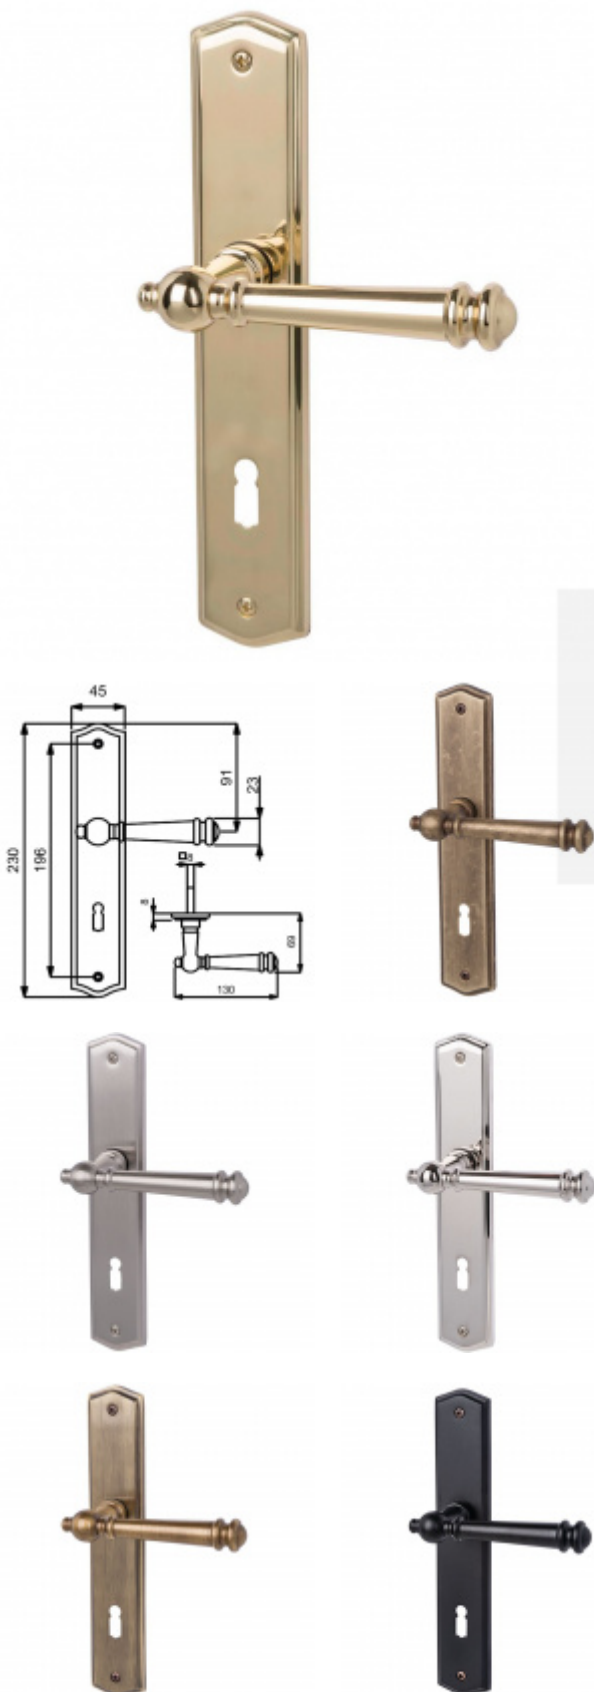

## Štítkové kování Südmetail Mount Everest-LS, Variostar klika / koule, Levé provedení, Cylindrická vložka, Černá vzhled

ID produktu: 15714

PLU: 32.87.2630

Materiál mosaz

3. třída dle EN 1906

Rozteč 72 mm - obyčejný klíč, vložka

Rozteč 78 mm - WC uzamykání (vhodné pro zámek SSF serie 22)

**Vaše cena bez DPH**

Vaše cena s DPH

**124,04 €**

150,09 €

Zobrazit produkt