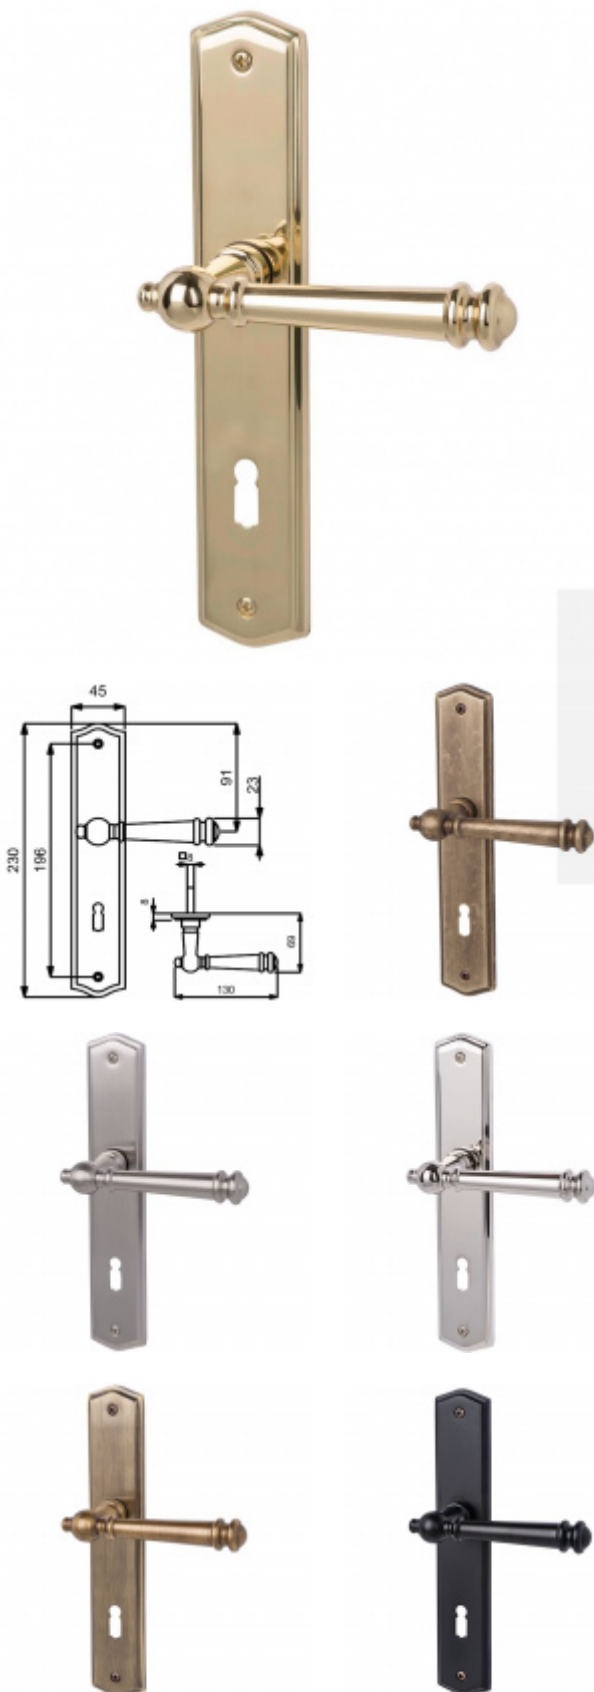

## Štítkové kování Südmetail Mount Everest-LS, Variostar klika / koule, Levé provedení, Cylindrická vložka, Černá vzhled

ID produktu: 15714

PLU: 32.87.2630

Materiál mosaz

3. třída dle EN 1906

Rozteč 72 mm - obyčejný klíč, vložka

Rozteč 78 mm - WC uzamykání (vhodné pro zámek SSF serie 22)

**Vaše cena bez DPH**

Vaše cena s DPH

**2 915 Kč**

3 527,15 Kč

Zobrazit produkt