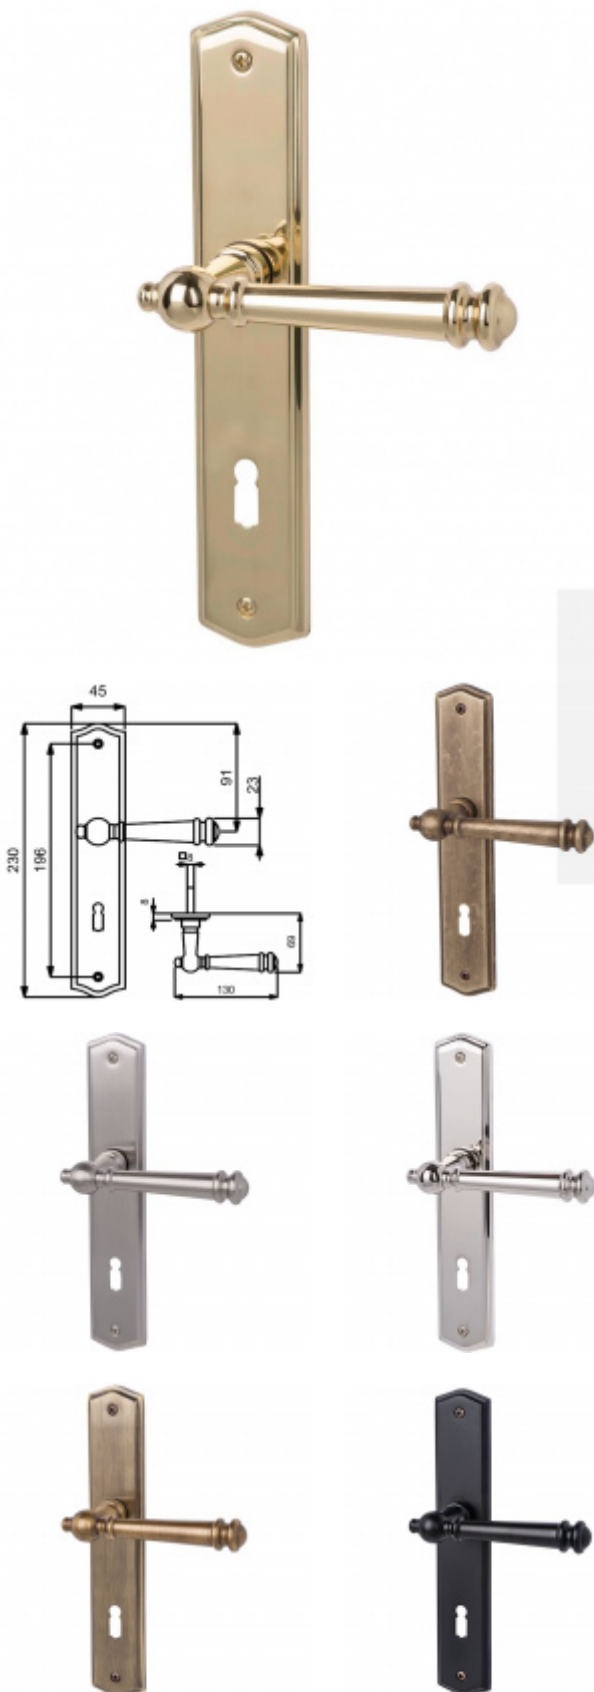

Produktový list

platný k 2. 10. 2024

luxusnikovani.cz
DELIVERED BY EFB

Štítkové kování Südmetail Mount Everest-LS, Variostar klika / koule, Pravé provedení, Cylindrická vložka, Nerez kartáčovaná vzhled

ID produktu: 15710

PLU: 32.87.0520

Materiál mosaz

3. třída dle EN 1906

Rozteč 72 mm - obyčejný klíč, vložka

Rozteč 78 mm - WC uzamykání (vhodné pro zámek SSF serie 22)

Vaše cena bez DPH

Vaše cena s DPH

134,38 €

162,6 €

Zobrazit produkt

PODOBNÉ PRODUKTY

Südmetail Mount Everest II-R, satin mosaz, TopSpeed

Süd-Metall

OD OD 85,11 €

5 pracovních dní

Südmetail Mount Everest-R, leštěný chrom/nerez vzhled, TopSpeed

Süd-Metall

OD OD 120,64 €

5 pracovních dní

Südmetail Mount Everest-R, černá/šedá patina, TopSpeed

Süd-Metall

OD OD 110,43 €

5 pracovních dní

Südmetail Mount Everest-R, antik šedá/antik bronz, TopSpeed