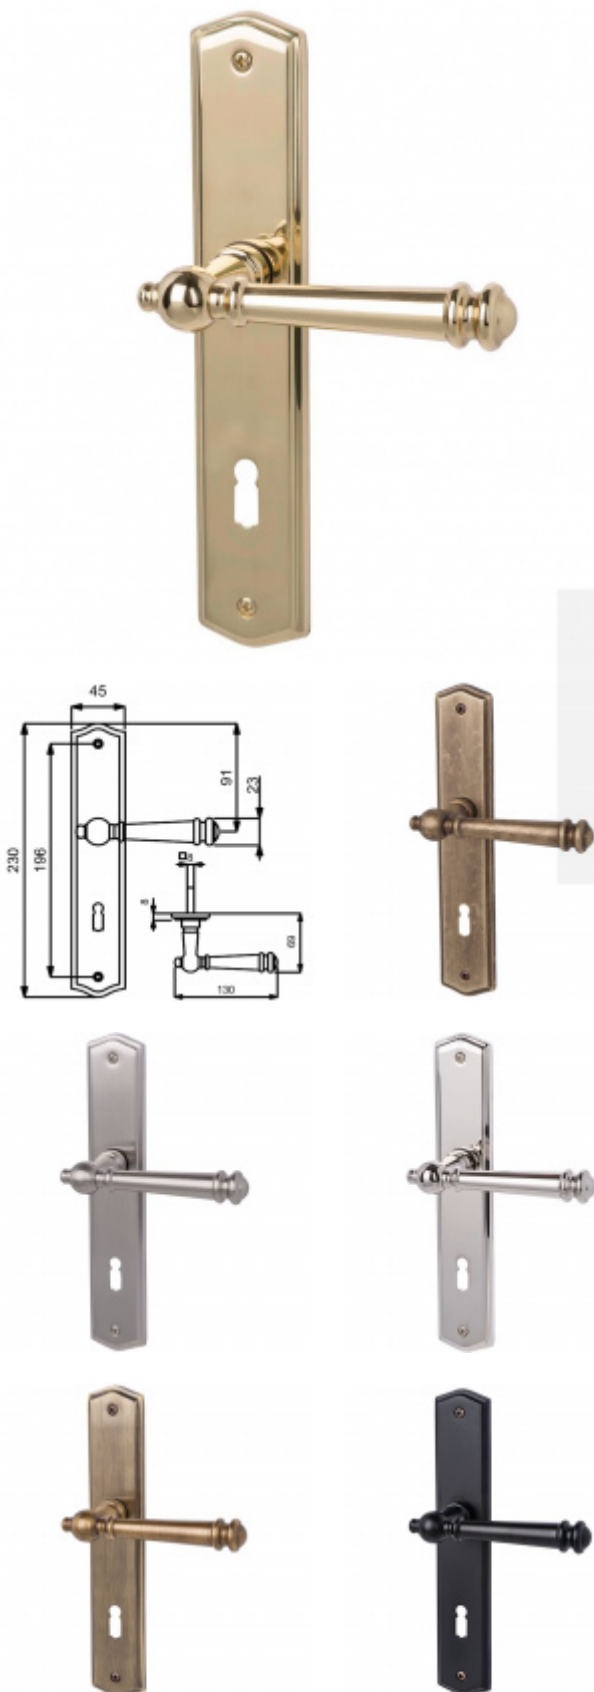

## Štítkové kování Südmetail Mount Everest-LS, Variostar klika / koule, Pravé provedení, Cylindrická vložka, Nerez kartáčovaná vzhled

ID produktu: 15710

PLU: 32.87.0520

Materiál mosaz

3. třída dle EN 1906

Rozteč 72 mm - obyčejný klíč, vložka

Rozteč 78 mm - WC uzamykání (vhodné pro zámek SSF serie 22)

**Vaše cena bez DPH**

Vaše cena s DPH

**3 158 Kč**

3 821,18 Kč

Zobrazit produkt