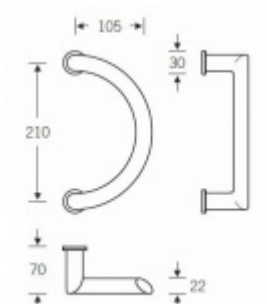

Dveřní madlo FSB 66 6612

FSB

Design: Hartmut Weise

Madlo se vyrábí v nerezi a eloxovaném hliníku

Oválný tvar

Uvedená cena je za kus madla jednostranně

K madlu je potřeba objednat spojovací materiál v sekci příslušenství

Nerez kartáčovaná

[Dveřní madlo FSB 66 6612](#)
[Nerez kartáčovaná](#)

DETAIL

Termín bude prověřen u dodavatele

229,45 € bez DPH
277,63 € s DPH