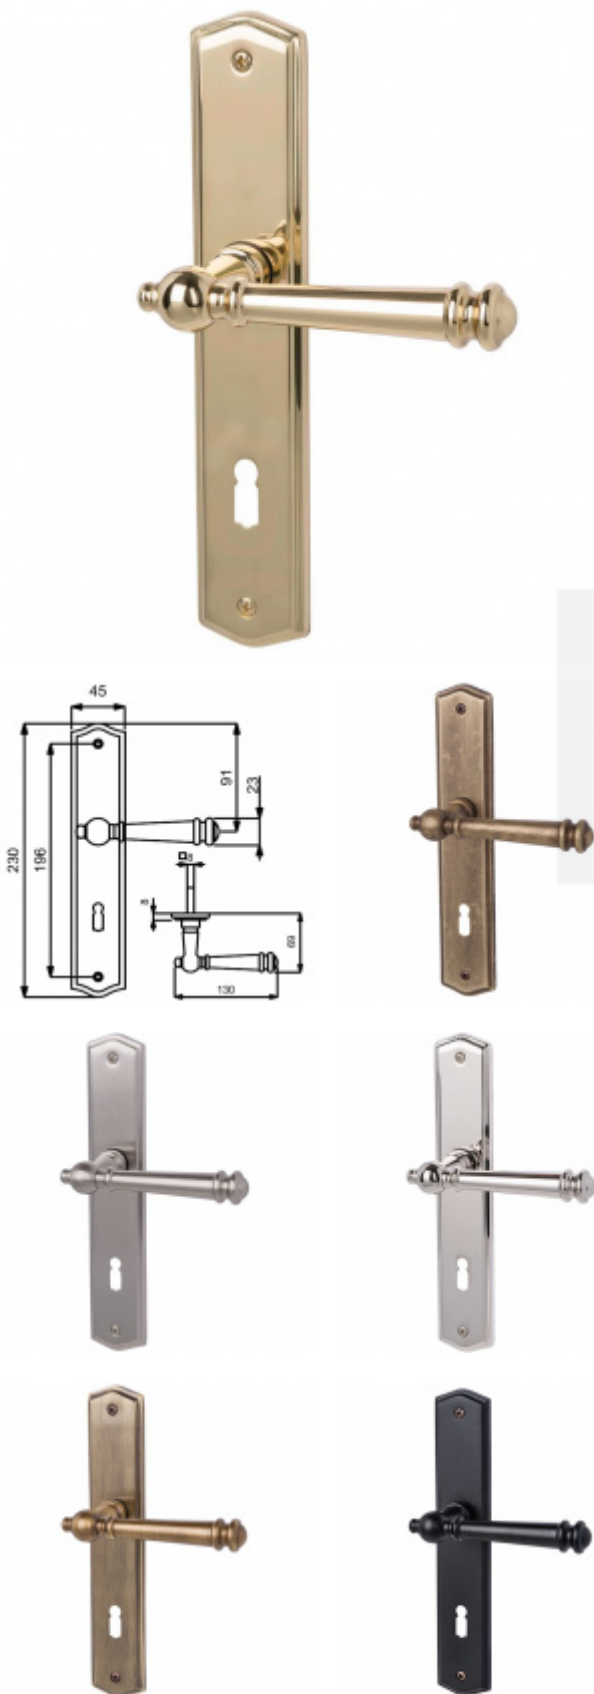

Produktový list

platný k 27. 9. 2024

luxusnikovani.cz
DELIVERED BY EFB

Štítkové kování Südmetail Mount Everest-LS, Variostar klika / koule, Pravé provedení, Cylindrická vložka, Antik bronz vzhled

ID produktu: 15704

PLU: 32.87.0820

Materiál mosaz

3. třída dle EN 1906

Rozteč 72 mm - obyčejný klíč, vložka

Rozteč 78 mm - WC uzamykání (vhodné pro zámek SSF serie 22)

Vaše cena bez DPH

Vaše cena s DPH

3 318 Kč

4 014,78 Kč

Zobrazit produkt

PODOBNÉ PRODUKTY

Südmetail Mount Everest II-R, satin mosaz, TopSpeed

Süd-Metall

OD OD 2 000 Kč

5 pracovních dní

Südmetail Mount Everest-R, leštěný chrom/nerez vzhled, TopSpeed