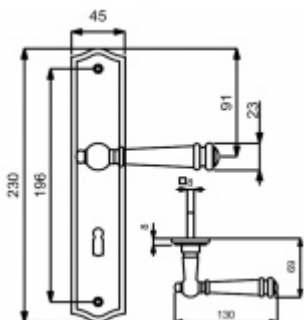

Produktový list

platný k 2. 10. 2024

luxusnikovani.cz
DELIVERED BY EFB

Štítkové kování Südmetail Mount Everest-LS, Variostar

Materiál mosaz

3. třída dle EN 1906

Rozteč 72 mm - obyčejný klíč, vložka

Rozteč 78 mm - WC uzamykání (vhodné pro zámek SSF serie 22)