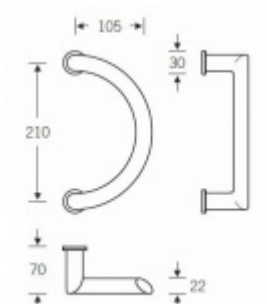

Dveřní madlo FSB 66 6612

FSB

Design: Hartmut Weise

Madlo se vyrábí v nerezí a eloxovaném hliníku

Oválný tvar

Uvedená cena je za kus madla jednostranně

K madlu je potřeba objednat spojovací materiál v sekci příslušenství

Nerez kartáčovaná

[Dveřní madlo FSB 66 6612](#)
[Nerez kartáčovaná](#)

DETAIL

Termín bude prověřen u dodavatele

5 392 Kč bez DPH
6 524,32 Kč s DPH