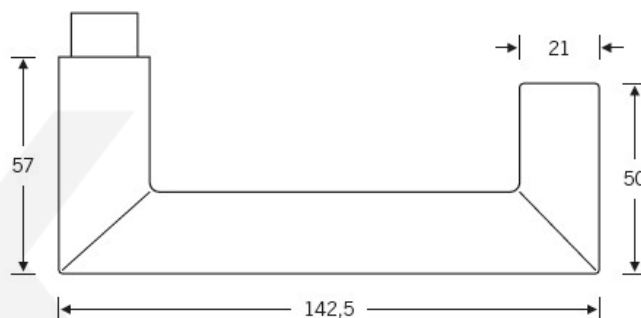

## Kování FSB 12 1016 ASL

V roce 1990 uvedla FSB na trh dveřní kliku, která byla vyrobena již v roce 1920. Jednalo se o model FSB 1076. Tento model se stal nejkopírovanějším modelem kliky minulého tisíciletí. Tvar kliky 1016 vychází ze stejných parametrů, je ale uzavřený. Díky tomu vhodný i pro panikové dveře. Dostupné jsou materiály hliník, nerez a bronz.