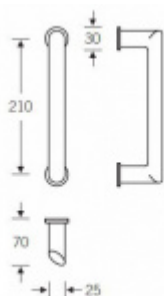

## Dveřní madlo FSB 66 6610

**FSB**

Design: Hartmut Weise

Madlo se vyrábí v nerez.

Elipsovité

Uvedená cena je za kus madla jednostranně

K madlu je potřeba objednat spojovací materiál v sekci příslušenství

### Nerez kartáčovaná

[Dveřní madlo FSB 66 6610](#)  
[Nerez kartáčovaná](#)

DETAIL

Termín bude prověřen u dodavatele

**4 846 Kč bez DPH**  
5 863,66 Kč s DPH