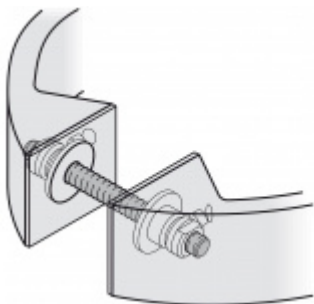

Dveřní madlo FSB 66 6548

FSB

ID produktu: 1561

Madlo se vyrábí v kartáčované nerezí.

Na objednání lze madlo dodat v libovolném rozměru. Tabulku pro objednání naleznete v přílohách.

Uvedená cena je za kus madla jednostranně.

K madlu je potřeba objednat spojovací materiál v sekci příslušenství.

Vaše cena bez DPH

8 538 Kč

Vaše cena s DPH

10 330,98 Kč

Zobrazit produkt

PŘÍSLUŠENSTVÍ

**Párové propojení madla
05 0587**