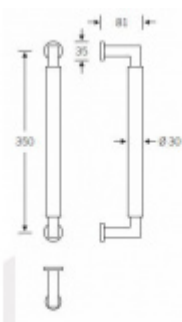

Produktový list

platný k 22. 7. 2024

luxusnikovani.cz
DELIVERED BY EFB

Dveřní madlo FSB 66 6546

FSB

ID produktu: 1560

Madlo se vyrábí v kartáčované nerezí

Na objednání lze dodat délku až 1200 mm

Uvedená cena je za kus madla jednostranně

K madlu je potřeba objednat spojovací materiál v sekci příslušenství

Vaše cena bez DPH

6 929 Kč

Vaše cena s DPH

8 384,09 Kč

Zobrazit produkt