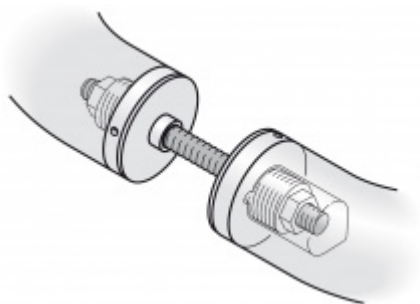

Délku madla lze upravit na poptání

Uvedená cena je za kus madla jednostranně

K madlu je potřeba objednat spojovací materiál v sekci příslušenství

Vaše cena bez DPH

249,32 €

Vaše cena s DPH

301,68 €

Zobrazit produkt

PŘÍSLUŠENSTVÍ

**Párové propojení madla
05 0580 M8**

FSB

OD OD 3,36 €

Termín bude prověřen u
dodavatele

**Skryté upevnění madla
FSB 05 0580 M8**

FSB

OD OD 25,02 €