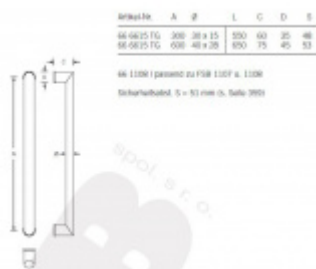

Produktový list

platný k 3. 7. 2024

luxusnikovani.cz
DELIVERED BY EFB

Dveřní madlo FSB 66 6542

FSB

ID produktu: 1559

Madlo se vyrábí v kartáčované nerezí

Tvar madla je ovál 30x15 mm nebo 40x28 mm

Délku madla lze upravit na poptání

Uvedená cena je za kus madla jednostranně

K madlu je potřeba objednat spojovací materiál v sekci příslušenství

Vaše cena bez DPH

249,32 €

Vaše cena s DPH

301,68 €

Zobrazit produkt