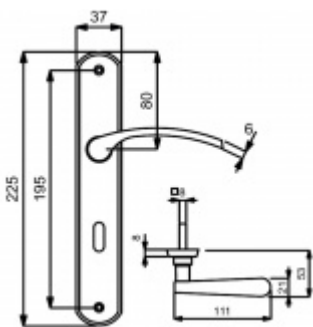

## Štítkové kování Súdmetall Amata-LS, Variostar

Materiál mosaz

3. třída dle EN 1906

Rozteč 72 mm - obyčejný klíč, vložka

Rozteč 78 mm - WC uzamykání (vhodné pro zámek SSF serie 22)