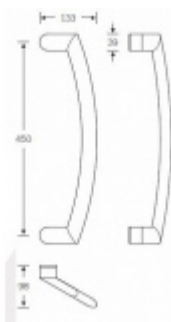

## Dveřní madlo FSB 66 6537

**FSB**

Design: Hartmut Weise

Madlo se vyrábí v nerezí a nebo bronzu

Oválný tvar 39 x 20 mm

Uvedená cena je za kus madla jednostranně

K madlu je potřeba objednat spojovací materiál v sekci příslušenství

### Nerez kartáčovaná

[Dveřní madlo FSB 66 6537](#)  
[Nerez kartáčovaná](#)

DETAIL

Termín bude prověřen u dodavatele

**372,77 € bez DPH**  
451,05 € s DPH