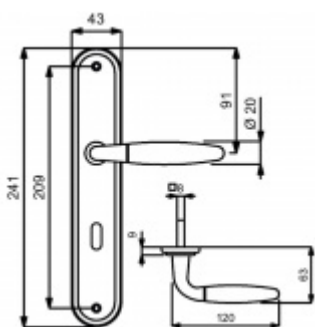

Produktový list

platný k 25. 8. 2024

luxusnikovani.cz
DELIVERED BY EFB

Štítkové kování Südmetail Raphael-LS, Variostar

Materiál mosaz

3. třída dle EN 1906

Rozteč 72 mm - obyčejný klíč, vložka

Rozteč 78 mm - WC uzamykání (vhodné pro zámek SSF serie 22)