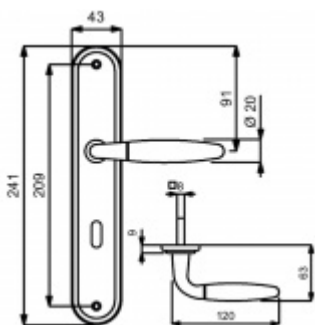

Produktový list

platný k 2. 10. 2024

luxusnikovani.cz
DELIVERED BY EFB

Štítkové kování Súdmetall Raphael-LS, Variostar

Materiál mosaz

3. třída dle EN 1906

Rozteč 72 mm - obyčejný klíč, vložka

Rozteč 78 mm - WC uzamykání (vhodné pro zámek SSF serie 22)