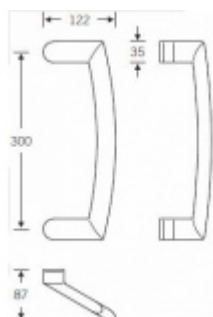

## Dveřní madlo FSB 66 6536

**FSB**

Design: Hartmut Weise

Madlo se vyrábí v hliníku, nerezí nebo bronzu

Oválný tvar 35 x 17,5 mm

Uvedená cena je za kus madla jednostranně

K madlu je potřeba objednat spojovací materiál v sekci příslušenství

### Eloxovaný hliník

[Dveřní madlo FSB 66 6536](#)  
[Eloxovaný hliník](#)

DETAIL

Termín bude prověřen u dodavatele

**5 163 Kč bez DPH**  
6 247,23 Kč s DPH