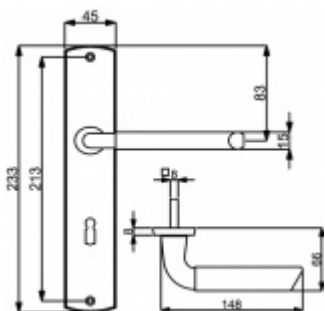

Rozteč 78 mm - WC uzamykání (vhodné pro zámek SSF serie 22)

klika / klika

[Štítkové kování Südmetall Nathalie-LS, Variostar
klika / klika, Cylindrická vložka](#)

DETAIL

5 pracovních dní **1 845 Kč bez DPH**
2 232,45 Kč s DPH