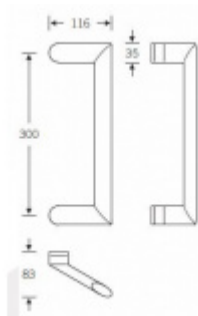

Dveřní madlo FSB 66 6535

FSB

Design: Hartmut Weise

Madlo se vyrábí v hliníku, nerezí a nebo bronzu

Oválný tvar 35 x 17,5 mm

Uvedená cena je za kus madla jednostranně

K madlu je potřeba objednat spojovací materiál v sekci příslušenství

Eloxovaný hliník

[Dveřní madlo FSB 66 6535](#)
[Eloxovaný hliník](#)

DETAIL

2 ks **219,7 € bez DPH**
265,84 € s DPH