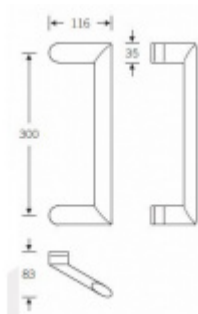

Dveřní madlo FSB 66 6535

FSB

Design: Hartmut Weise

Madlo se vyrábí v hliníku, nerezí a nebo bronzu

Oválný tvar 35 x 17,5 mm

Uvedená cena je za kus madla jednostranně

K madlu je potřeba objednat spojovací materiál v sekci příslušenství

Eloxovaný hliník

[Dveřní madlo FSB 66 6535](#)
[Eloxovaný hliník](#)

DETAIL

2 ks **5 163 Kč bez DPH**
6 247,23 Kč s DPH

Nerez kartáčovaná

[Dveřní madlo FSB 66 6535](#)
[Nerez kartáčovaná](#)

DETAIL

Termín bude prověřen u dodavatele **7 752 Kč bez DPH**
9 379,92 Kč s DPH