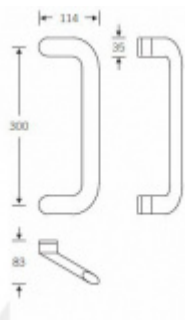

Dveřní madlo FSB 66 6533

 FSB

Madlo se vyrábí v hliníku, nerez nebo bronzu

Oválný tvar 35 x 17,5 mm

Uvedená cena je za kus madla jednostranně

K madlu je potřeba objednat spojovací materiál v sekci příslušenství

Nerez kartáčovaná

[Dveřní madlo FSB 66 6533](#)
[Nerez kartáčovaná](#)

DETAIL

Termín bude prověřen u dodavatele

276,3 € bez DPH
334,32 € s DPH