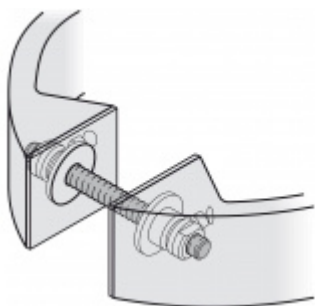

PODOBNÉ PRODUKTY

**Párové propojení madla
05 0587**

FSB

OD OD 2,89 €

Termín bude prověřen u
dodavatele