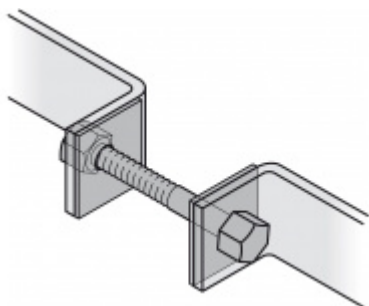

Dveřní madlo FSB 66 6523, délka až 2800 mm Uchycení levé ..56

FSB

ID produktu: 1531

Madla se vyrábí v nerezí. Koncové úchyty jsou na madlo navařeny ve výrobním závodě a nelze je sejmut.

Uvedená cena je pro rozměr trubky 40 x 4 mm, délka 2500 mm.

Na objednávku lze vyrobit madlo s délkou dle požadavku kratší i delší. Maximální délka 2800 mm.

Uvedená cena je za kus madla jednostranně včetně zvoleného úchyty.

K madlu je potřeba objednat spojovací materiál v sekci příslušenství.

Vaše cena bez DPH

531,06 €

Vaše cena s DPH

642,59 €

[Zobrazit produkt](#)

PŘÍSLUŠENSTVÍ

**Párové propojení madla
05 0585 M8**

FSB