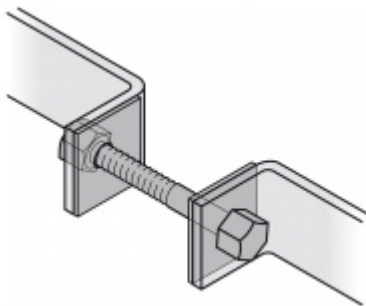

Dveřní madlo FSB 66 6523, délka až 2800 mm Uchycení levé ..56

ID produktu: 1531

Madla se vyrábí v nerezí. Koncové úchyty jsou na madlo navařeny ve výrobním závodě a nelze je sejmut.

Uvedená cena je pro rozměr trubky 40 x 4 mm, délka 2500 mm.

Na objednávku lze vyrobit madlo s délkou dle požadavku kratší i delší. Maximální délka 2800 mm.

Uvedená cena je za kus madla jednostranně včetně zvoleného úchyty.

K madlu je potřeba objednat spojovací materiál v sekci příslušenství.

Vaše cena bez DPH

12 480 Kč

Vaše cena s DPH

15 100,8 Kč

[Zobrazit produkt](#)

PŘÍSLUŠENSTVÍ

**Párové propojení madla
05 0585 M8**

FSB