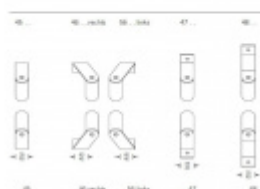

Produktový list

platný k 6. 10. 2024

luxusnikovani.cz
DELIVERED BY EFB

Dveřní madlo FSB 66 6523, délka až 2800 mm Uchytení pravé ..46

FSB

ID produktu: 1530

Madla se vyrábí v nerezí. Koncové úchyty jsou na madlo navařeny ve výrobním závodě a nelze je sejmut.

Uvedená cena je pro rozměr trubky 40 x 4 mm, délka 2500 mm.

Na objednávku lze vyrobit madlo s délkou dle požadavku kratší i delší. Maximální délka 2800 mm.

Uvedená cena je za kus madla jednostranně včetně zvoleného úchyty.