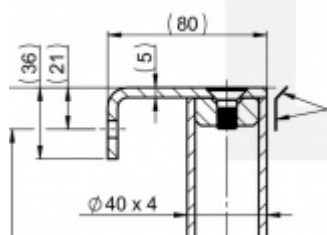

Produktový list

platný k 6. 10. 2024

luxusnikovani.cz
DELIVERED BY EFB

Dveřní madlo FSB 66 6523, délka až 2800 mm Uchytení pravé ..46

FSB

ID produktu: 1530

Madla se vyrábí v nerezí. Koncové úchyty jsou na madlo navařeny ve výrobním závodě a nelze je sejmut.

Uvedená cena je pro rozměr trubky 40 x 4 mm, délka 2500 mm.

Na objednávku lze vyrobit madlo s délkou dle požadavku kratší i delší. Maximální délka 2800 mm.

Uvedená cena je za kus madla jednostranně včetně zvoleného úchyty.