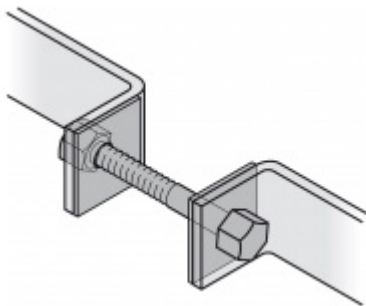

## Dveřní madlo FSB 66 6523, délka až 2800 mm Uchytení rovné ..45

**FSB**

ID produktu: 1529

Madla se vyrábí v nerezí. Koncové úchyty jsou na madlo navařeny ve výrobním závodě a nelze je sejmut.

Uvedená cena je pro rozměr trubky 40 x 4 mm, délka 2500 mm.

Na objednávku lze vyrobit madlo s délkou dle požadavku kratší i delší. Maximální délka 2800 mm.

Uvedená cena je za kus madla jednostranně včetně zvoleného úchyty.

K madlu je potřeba objednat spojovací materiál v sekci příslušenství.

## PŘÍSLUŠENSTVÍ

**Párové propojení madla  
05 0585 M8**

FSB

---

**OD OD 7,36 €**

Termín bude prověřen u  
dodavatele

**Skryté upevnění madla  
FSB 05 0585 M8**

FSB