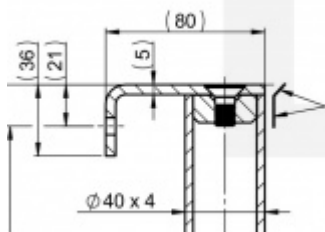

## Dveřní madlo FSB 66 6523, délka až 2800 mm Uchytení rovné ..45

**FSB**

ID produktu: 1529

Madla se vyrábí v nerezí. Koncové úchyty jsou na madlo navařeny ve výrobním závodě a nelze je sejmut.

Uvedená cena je pro rozměr trubky 40 x 4 mm, délka 2500 mm.

Na objednávku lze vyrobit madlo s délkou dle požadavku kratší i delší. Maximální délka 2800 mm.

Uvedená cena je za kus madla jednostranně včetně zvoleného úchyty.

K madlu je potřeba objednat spojovací materiál v sekci příslušenství.