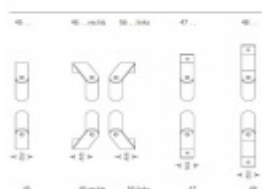

## Dveřní madlo FSB 66 6523, délka až 2800 mm Uchytení rovné ..45

**FSB**

ID produktu: 1529

Madla se vyrábí v nerezí. Koncové úchyty jsou na madlo navařeny ve výrobním závodě a nelze je sejmut.

Uvedená cena je pro rozměr trubky 40 x 4 mm, délka 2500 mm.

Na objednávku lze vyrobit madlo s délkou dle požadavku kratší i delší. Maximální délka 2800 mm.

Uvedená cena je za kus madla jednostranně včetně zvoleného úchyty.

K madlu je potřeba objednat spojovací materiál v sekci příslušenství.