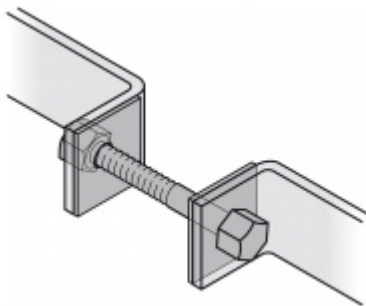

Dveřní madlo FSB 66 6523, délka až 2800 mm Uchytení rovné ..45

FSB

ID produktu: 1529

Madla se vyrábí v nerezí. Koncové úchyty jsou na madlo navařeny ve výrobním závodě a nelze je sejmut.

Uvedená cena je pro rozměr trubky 40 x 4 mm, délka 2500 mm.

Na objednávku lze vyrobit madlo s délkou dle požadavku kratší i delší. Maximální délka 2800 mm.

Uvedená cena je za kus madla jednostranně včetně zvoleného úchyty.

K madlu je potřeba objednat spojovací materiál v sekci příslušenství.

Vaše cena bez DPH

12 480 Kč

Vaše cena s DPH

15 100,8 Kč

[Zobrazit produkt](#)

PŘÍSLUŠENSTVÍ

**Párové propojení madla
05 0585 M8**

FSB