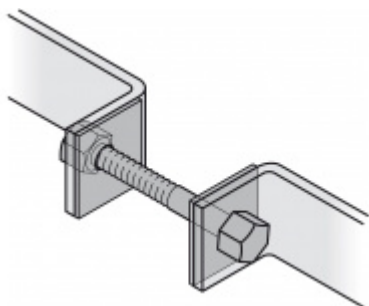

Rozměr trubky 35 x 2,5 mm, délka 1500 mm.

Na objednávku lze vyrobit madlo s délkou dle požadavku. Minimálně 1000 mm, maximálně 2100 mm.

Uvedená cena je za kus madla jednostranně včetně zvoleného úchyty.

K madlu je potřeba objednat spojovací materiál v sekci příslušenství.

**Vaše cena bez DPH**

**1 366,17 €**

Vaše cena s DPH

1 653,07 €

Zobrazit produkt

## PŘÍSLUŠENSTVÍ

**Párové propojení madla  
05 0585 M8**

FSB

---

**OD OD 7,36 €**

Termín bude prověřen u  
dodavatele

**Skryté upevnění madla  
FSB 05 0585 M8**

FSB