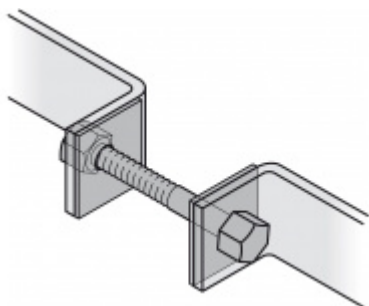

Rozměr trubky 35 x 2,5 mm, délka 1500 mm.

Na objednávku lze vyrobit madlo s délkou dle požadavku. Minimálně 1000 mm, maximálně 2100 mm.

Uvedená cena je za kus madla jednostranně včetně zvoleného úchyty.

K madlu je potřeba objednat spojovací materiál v sekci příslušenství.

**Vaše cena bez DPH**

**32 105 Kč**

Vaše cena s DPH

38 847,06 Kč

[Zobrazit produkt](#)

## PŘÍSLUŠENSTVÍ

**Párové propojení madla  
05 0585 M8**

FSB

---

**OD OD 173 Kč**

Termín bude prověřen u  
dodavatele

**Skryté upevnění madla  
FSB 05 0585 M8**

FSB