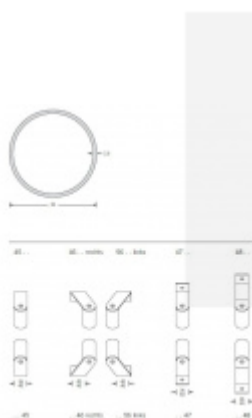

## Dveřní madlo FSB 66 6522 Bronz masivní s patinou, Uchycení levé ..56

**FSB**

ID produktu: 1527

Madla se vyrábí v nerezí a bronzu s patinou. Koncové úchyty jsou na madlo navařeny ve výrobním závodě a nelze je sejmout.

Rozměr trubky 35 x 2,5 mm, délka 1500 mm.

Na objednávku lze vyrobit madlo s délkou dle požadavku. Minimálně 1000 mm, maximálně 2100 mm.

Uvedená cena je za kus madla jednostranně včetně zvoleného úchyty.