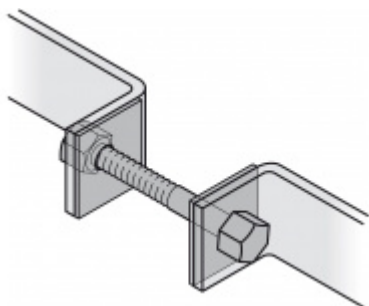

## Dveřní madlo FSB 66 6522 Bronz masivní s patinou, Uchycení pravé ..46

**FSB**

ID produktu: 1526

Madla se vyrábí v nerezí a bronzu s patinou. Koncové úchyty jsou na madlo navařeny ve výrobním závodě a nelze je sejmut.

Rozměr trubky 35 x 2,5 mm, délka 1500 mm.

Na objednávku lze vyrobit madlo s délkou dle požadavku. Minimálně 1000 mm, maximálně 2100 mm.

Uvedená cena je za kus madla jednostranně včetně zvoleného úchyty.

K madlu je potřeba objednat spojovací materiál v sekci příslušenství.

**Vaše cena bez DPH**

**1 366,17 €**

Vaše cena s DPH

1 653,07 €

[Zobrazit produkt](#)

## PŘÍSLUŠENSTVÍ

**Párové propojení madla  
05 0585 M8**

FSB

---

**OD OD 7,36 €**

Termín bude prověřen u  
dodavatele

**Skryté upevnění madla  
FSB 05 0585 M8**

FSB