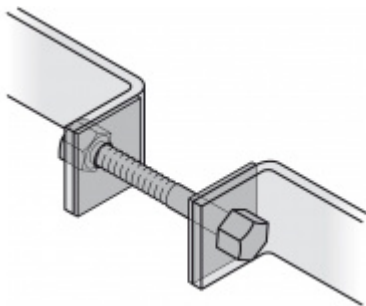

Dveřní madlo FSB 66 6522 Bronz masivní s patinou, Uchycení pravé ..46

FSB

ID produktu: 1526

Madla se vyrábí v nerezí a bronzu s patinou. Koncové úchyty jsou na madlo navařeny ve výrobním závodě a nelze je sejmut.

Rozměr trubky 35 x 2,5 mm, délka 1500 mm.

Na objednávku lze vyrobit madlo s délkou dle požadavku. Minimálně 1000 mm, maximálně 2100 mm.

Uvedená cena je za kus madla jednostranně včetně zvoleného úchyty.

K madlu je potřeba objednat spojovací materiál v sekci příslušenství.

Vaše cena bez DPH

32 105 Kč

Vaše cena s DPH

38 847,06 Kč

[Zobrazit produkt](#)

PŘÍSLUŠENSTVÍ

**Párové propojení madla
05 0585 M8**