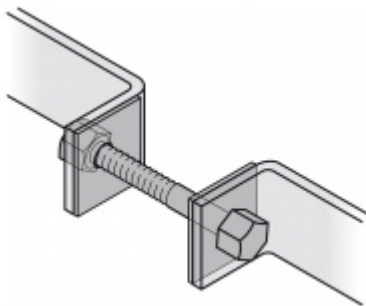

Produktový list

platný k 1. 9. 2024

luxusnikovani.cz
DELIVERED BY EFB

Dveřní madlo FSB 66 6522 Nerez kartáčovaná, Uchycení levé ..56

FSB

ID produktu: 1524

Madla se vyrábí v nerezí a bronzu s patinou. Koncové úchyty jsou na madlo navařeny ve výrobním závodě a nelze je sejmout.

Rozměr trubky 35 x 2,5 mm, délka 1500 mm.

Na objednávku lze vyrobit madlo s délkou dle požadavku. Minimálně 1000 mm, maximálně 2100 mm.

Uvedená cena je za kus madla jednostranně včetně zvoleného úchyty.

K madlu je potřeba objednat spojovací materiál v sekci příslušenství.

Vaše cena bez DPH

6 666 Kč

Vaše cena s DPH

8 065,86 Kč

[Zobrazit produkt](#)

PŘÍSLUŠENSTVÍ

**Párové propojení madla
05 0585 M8**