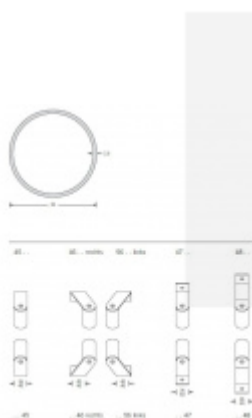

Produktový list

platný k 1. 9. 2024

luxusnikovani.cz
DELIVERED BY EFB

Dveřní madlo FSB 66 6522 Nerez kartáčovaná, Uchycení levé ..56

FSB

ID produktu: 1524

Madla se vyrábí v nerezí a bronzu s patinou. Koncové úchyty jsou na madlo navařeny ve výrobním závodě a nelze je sejmout.

Rozměr trubky 35 x 2,5 mm, délka 1500 mm.

Na objednávku lze vyrobit madlo s délkou dle požadavku. Minimálně 1000 mm, maximálně 2100 mm.

Uvedená cena je za kus madla jednostranně včetně zvoleného úchyty.