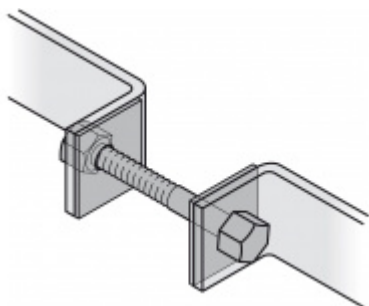

## Dveřní madlo FSB 66 6522 Nerez kartáčovaná, Uchycení pravé ..46

**FSB**

ID produktu: 1523

Madla se vyrábí v nerezí a bronzu s patinou. Koncové úchyty jsou na madlo navařeny ve výrobním závodě a nelze je sejmout.

Rozměr trubky 35 x 2,5 mm, délka 1500 mm.

Na objednávku lze vyrobit madlo s délkou dle požadavku. Minimálně 1000 mm, maximálně 2100 mm.

Uvedená cena je za kus madla jednostranně včetně zvoleného úchyty.

K madlu je potřeba objednat spojovací materiál v sekci příslušenství.

**Vaše cena bez DPH**

**283,66 €**

Vaše cena s DPH

343,23 €

[Zobrazit produkt](#)

## PŘÍSLUŠENSTVÍ

**Párové propojení madla  
05 0585 M8**

FSB

---

**OD OD 7,36 €**

Termín bude prověřen u  
dodavatele

**Skryté upevnění madla  
FSB 05 0585 M8**

FSB