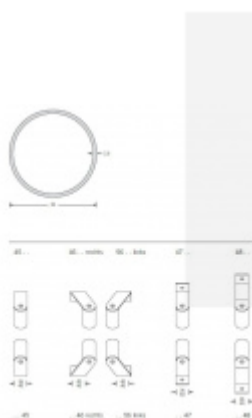

## Dveřní madlo FSB 66 6522 Nerez kartáčovaná, Uchycení pravé ..46

**FSB**

ID produktu: 1523

Madla se vyrábí v nerezí a bronzu s patinou. Koncové úchyty jsou na madlo navařeny ve výrobním závodě a nelze je sejmout.

Rozměr trubky 35 x 2,5 mm, délka 1500 mm.

Na objednávku lze vyrobit madlo s délkou dle požadavku. Minimálně 1000 mm, maximálně 2100 mm.

Uvedená cena je za kus madla jednostranně včetně zvoleného úchyty.