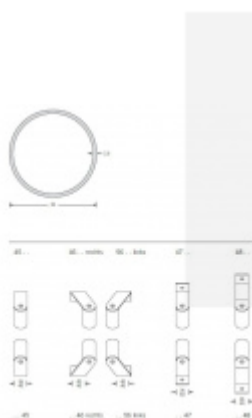

Produktový list

platný k 27. 7. 2024

luxusnikovani.cz
DELIVERED BY EFB

Dveřní madlo FSB 66 6522 Nerez kartáčovaná, Uchycení rovné ..45

FSB

ID produktu: 1522

Madla se vyrábí v nerezí a bronzu s patinou. Koncové úchyty jsou na madlo navařeny ve výrobním závodě a nelze je sejmout.

Rozměr trubky 35 x 2,5 mm, délka 1500 mm.

Na objednávku lze vyrobit madlo s délkou dle požadavku. Minimálně 1000 mm, maximálně 2100 mm.

Uvedená cena je za kus madla jednostranně včetně zvoleného úchyty.