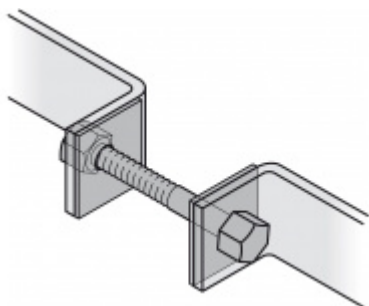

Produktový list

platný k 27. 7. 2024

luxusnikovani.cz
DELIVERED BY EFB

Dveřní madlo FSB 66 6522 Nerez kartáčovaná, Uchycení rovné ..45

FSB

ID produktu: 1522

Madla se vyrábí v nerezí a bronzu s patinou. Koncové úchyty jsou na madlo navařeny ve výrobním závodě a nelze je sejmout.

Rozměr trubky 35 x 2,5 mm, délka 1500 mm.

Na objednávku lze vyrobit madlo s délkou dle požadavku. Minimálně 1000 mm, maximálně 2100 mm.

Uvedená cena je za kus madla jednostranně včetně zvoleného úchyty.

K madlu je potřeba objednat spojovací materiál v sekci příslušenství.

Vaše cena bez DPH

283,66 €

Vaše cena s DPH

343,23 €

Zobrazit produkt

PŘÍSLUŠENSTVÍ

**Párové propojení madla
05 0585 M8**