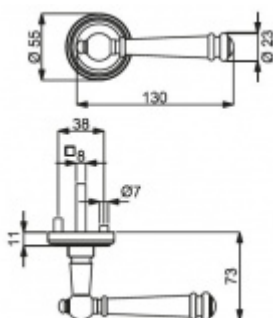

Produktový list

platný k 4. 11. 2024

luxusnikovani.cz
DELIVERED BY EFB