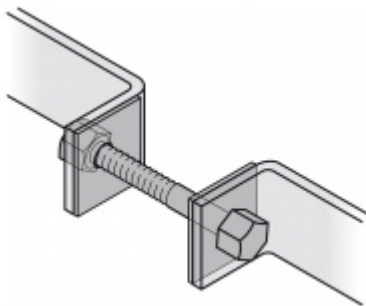

## Dveřní madlo FSB 66 6522 Nerez kartáčovaná, Uchycení rovné ..45

**FSB**

ID produktu: 1522

Madla se vyrábí v nerezí a bronzu s patinou. Koncové úchyty jsou na madlo navařeny ve výrobním závodě a nelze je sejmout.

Rozměr trubky 35 x 2,5 mm, délka 1500 mm.

Na objednávku lze vyrobit madlo s délkou dle požadavku. Minimálně 1000 mm, maximálně 2100 mm.

Uvedená cena je za kus madla jednostranně včetně zvoleného úchyty.

K madlu je potřeba objednat spojovací materiál v sekci příslušenství.

**Vaše cena bez DPH**

**6 666 Kč**

Vaše cena s DPH

8 065,86 Kč

Zobrazit produkt

## PŘÍSLUŠENSTVÍ

**Párové propojení madla  
05 0585 M8**

FSB

---

**OD OD 173 Kč**

Termín bude prověřen u  
dodavatele

**Skryté upevnění madla  
FSB 05 0585 M8**

FSB