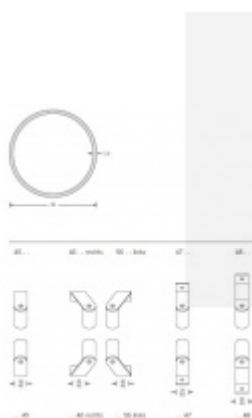

Produktový list

platný k 1. 9. 2024

luxusnikovani.cz
DELIVERED BY EFB

Dveřní madlo FSB 66 6522 Nerez kartáčovaná, Uchycení rovné ..45

FSB

ID produktu: 1522

Madla se vyrábí v nerezí a bronzu s patinou. Koncové úchyty jsou na madlo navařeny ve výrobním závodě a nelze je sejmout.

Rozměr trubky 35 x 2,5 mm, délka 1500 mm.

Na objednávku lze vyrobit madlo s délkou dle požadavku. Minimálně 1000 mm, maximálně 2100 mm.

Uvedená cena je za kus madla jednostranně včetně zvoleného úchyty.

K madlu je potřeba objednat spojovací materiál v sekci příslušenství.

Vaše cena bez DPH

6 666 Kč

Vaše cena s DPH

8 065,86 Kč

Zobrazit produkt