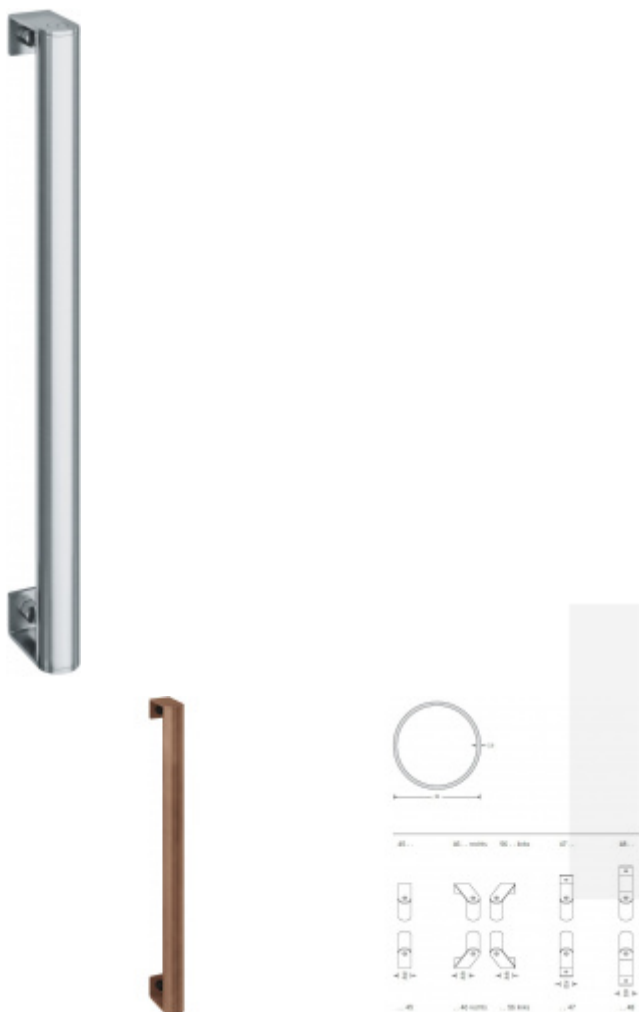

Produktový list

platný k 2. 10. 2024

luxusnikovani.cz
DELIVERED BY EFB

Dveřní madlo FSB 66 6522

FSB

Madla se vyrábí v nerezí a bronzu s patinou. Koncové úchyty jsou na madlo navařeny ve výrobním závodě a nelze je sejmout.

Rozměr trubky 35 x 2,5 mm, délka 1500 mm.

Na objednávku lze vyrobit madlo s délkou dle požadavku. Minimálně 1000 mm, maximálně 2100 mm.

Uvedená cena je za kus madla jednostranně včetně zvoleného úchyty.

K madlu je potřeba objednat spojovací materiál v sekci příslušenství.

Nerez kartáčovaná

[Dveřní madlo FSB 66 6522](#)

[Nerez kartáčovaná, Uchytení levé ..56](#)

DETAIL

Termín bude prověřen u dodavatele

283,66 € bez DPH

343,23 € s DPH

[Dveřní madlo FSB 66 6522](#)

[Nerez kartáčovaná, Uchytení pravé ..46](#)

DETAIL

Termín bude prověřen u dodavatele

283,66 € bez DPH

343,23 € s DPH

[Dveřní madlo FSB 66 6522](#)

[Nerez kartáčovaná, Uchytení rovné ..45](#)

DETAIL

Termín bude prověřen u dodavatele

283,66 € bez DPH

343,23 € s DPH

Bronz masivní s patinou

[Dveřní madlo FSB 66 6522](#)

[Bronz masivní s patinou, Uchytení pravé ..46](#)

DETAIL

Termín bude prověřen u dodavatele

1 366,17 € bez DPH

1 653,07 € s DPH

[Dveřní madlo FSB 66 6522](#)

[Bronz masivní s patinou, Uchytení levé ..56](#)

DETAIL

Termín bude prověřen u dodavatele

1 366,17 € bez DPH

1 653,07 € s DPH

[Dveřní madlo FSB 66 6522](#)

[Bronz masivní s patinou, Uchytení rovné ..45](#)

DETAIL

Termín bude prověřen u dodavatele

1 366,17 € bez DPH

1 653,07 € s DPH